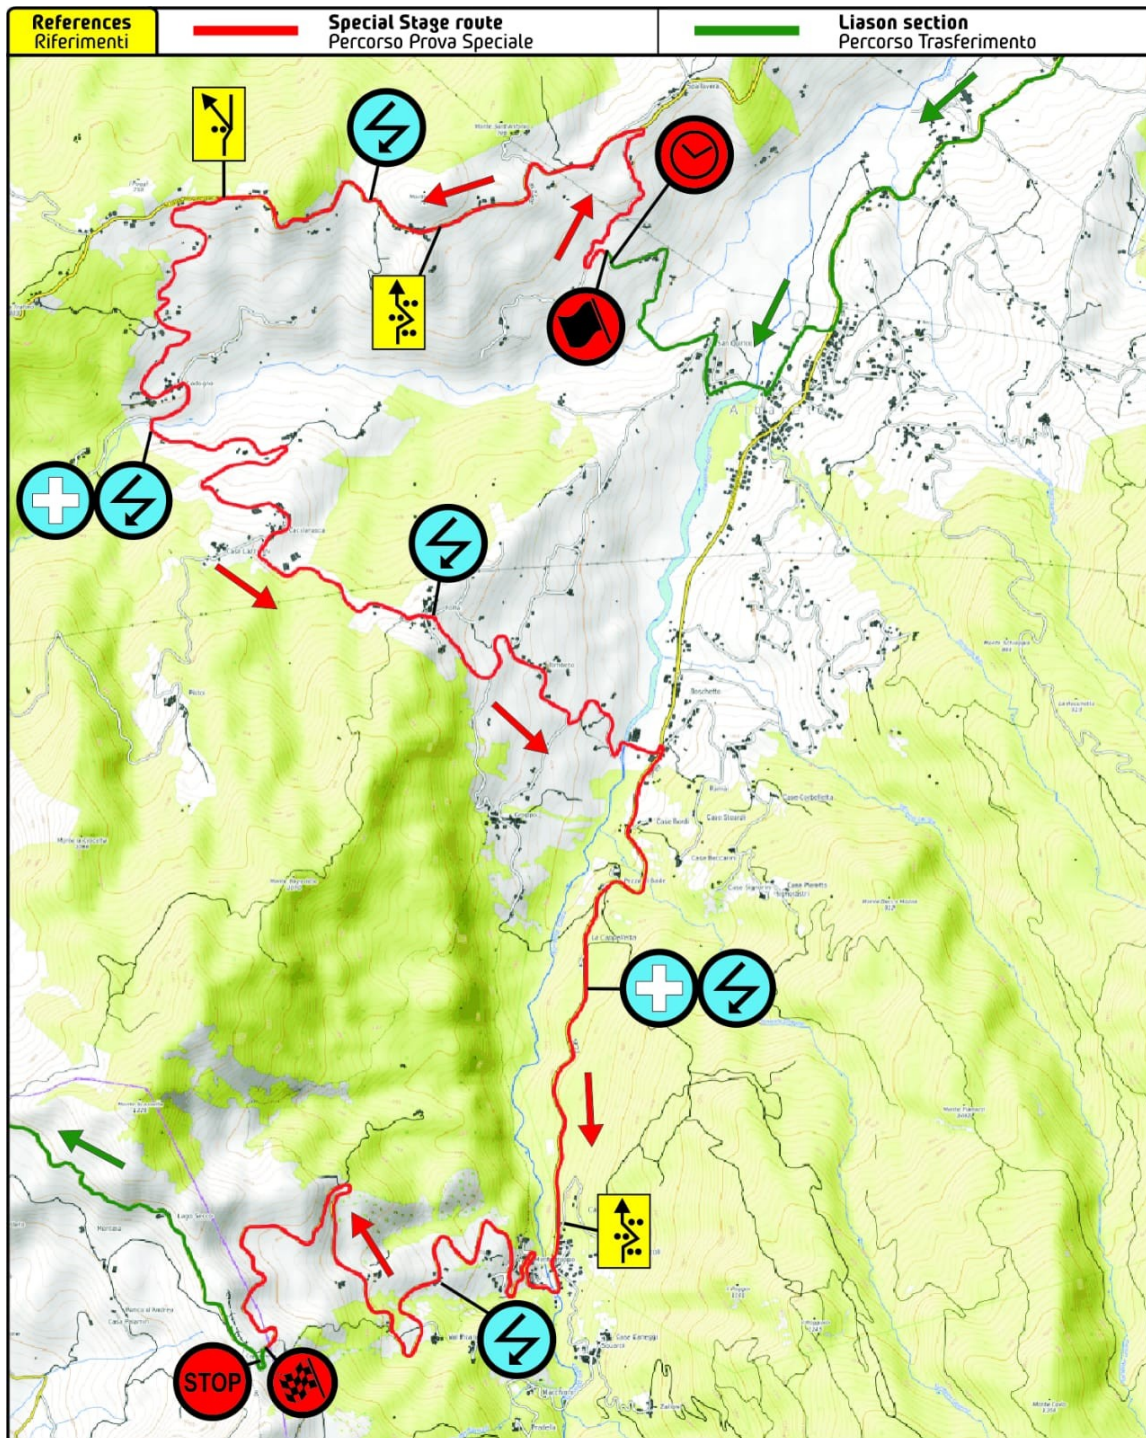

Link gmaps, klicca su:

SHAKEDOWN

32° RALLY INTERNAZIONALE DEL TARO SHAKE-DOWN

**LA STRADA VERRA' CHIUSA AL
TRAFFICO IL GIORNO**

**30 MAGGIO
2026**

DALLE ORE 08,00

ALLE ORE 14,30

CI SCUSIAMO PER IL DISAGIO

Link gmaps, klicca su: [PS TORNOLO 1-2](#)

32° RALLY INTERNAZIONALE DEL TARO

P.S. TORNOLO

**LA STRADA VERRA' CHIUSA AL
TRAFFICO IL GIORNO**

30 MAGGIO
2026

DALLE ORE **17,00**

ALLE ORE **24,00**

CI SCUSIAMO PER IL DISAGIO

Link gmaps, klicca su: **FOLTA PS 3-5-7**

32° RALLY INTERNAZIONALE DEL TARO

P.S. FOLTA

**LA STRADA VERRA' CHIUSA AL
TRAFFICO IL GIORNO**

**31 MAGGIO
2026**

DALLE ORE **07,00**

ALLE ORE **19,00**

CI SCUSIAMO PER IL DISAGIO

Link gmaps, klicca su: [MONTEVACA PS 4-6-8MONT](#)
[MONTEVACA PS 4-6-8](#)

32° RALLY INTERNAZIONALE DEL TARO P.S. MONTEVACA'

**LA STRADA VERRA' CHIUSA AL
 TRAFFICO IL GIORNO**

**31 MAGGIO
 2026**

DALLE ORE **08,30**