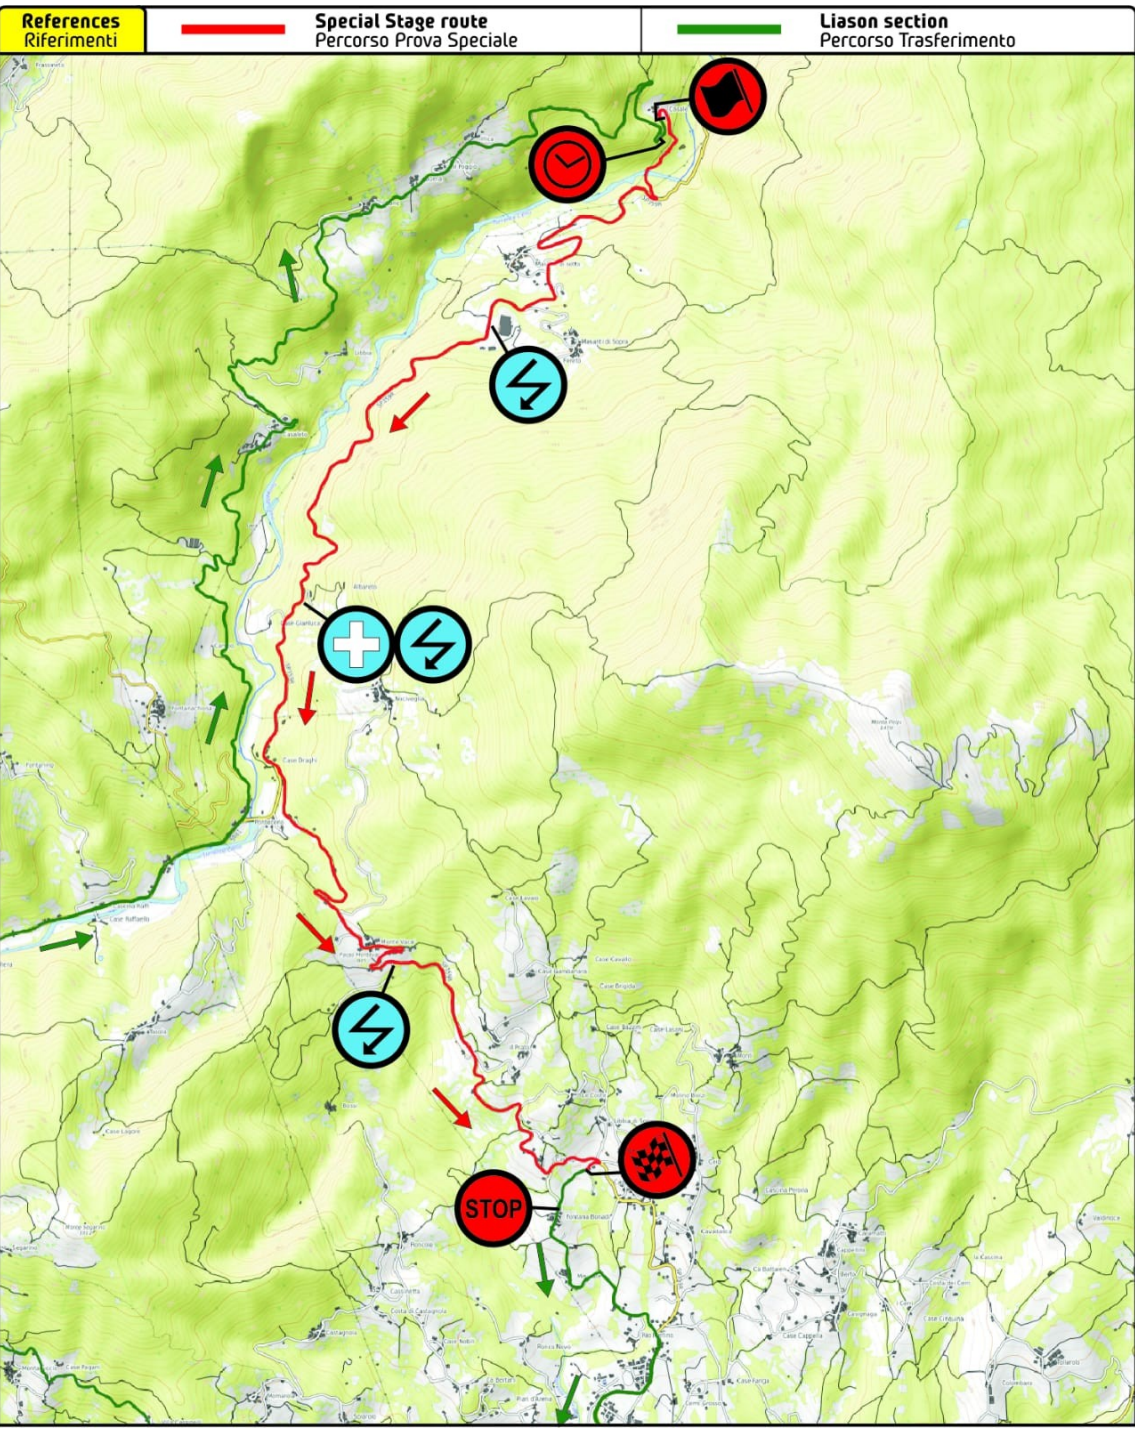

Link gmaps, klicca su:

SHAKEDOWN

32° RALLY INTERNAZIONALE DEL TARO SHAKE-DOWN

**LA STRADA VERRA' CHIUSA AL
TRAFFICO IL GIORNO**

**30 MAGGIO
2026**

DALLE ORE 08,00

ALLE ORE 14,30

CI SCUSIAMO PER IL DISAGIO

Link gmaps, klicca su: [PS TORNOLO 1-2](#)

32° RALLY INTERNAZIONALE DEL TARO

P.S. TORNOLO

**LA STRADA VERRA' CHIUSA AL
TRAFFICO IL GIORNO**

30 MAGGIO
2026

DALLE ORE **17,00**

ALLE ORE **24,00**

CI SCUSIAMO PER IL DISAGIO

Link gmaps, klicca su: **FOLTA PS 3-5-7**

32° RALLY INTERNAZIONALE DEL TARO

P.S. FOLTA

**LA STRADA VERRA' CHIUSA AL
TRAFFICO IL GIORNO**

**31 MAGGIO
2026**

DALLE ORE **07,00**

ALLE ORE **19,00**

CI SCUSIAMO PER IL DISAGIO

Link gmaps, klicca su: [MONTEVACA PS 4-6-8MONT](#)
[MONTEVACA PS 4-6-8](#)

32° RALLY INTERNAZIONALE DEL TARO P.S. MONTEVACA'

**LA STRADA VERRA' CHIUSA AL
 TRAFFICO IL GIORNO**

**31 MAGGIO
 2026**

DALLE ORE **08,30**