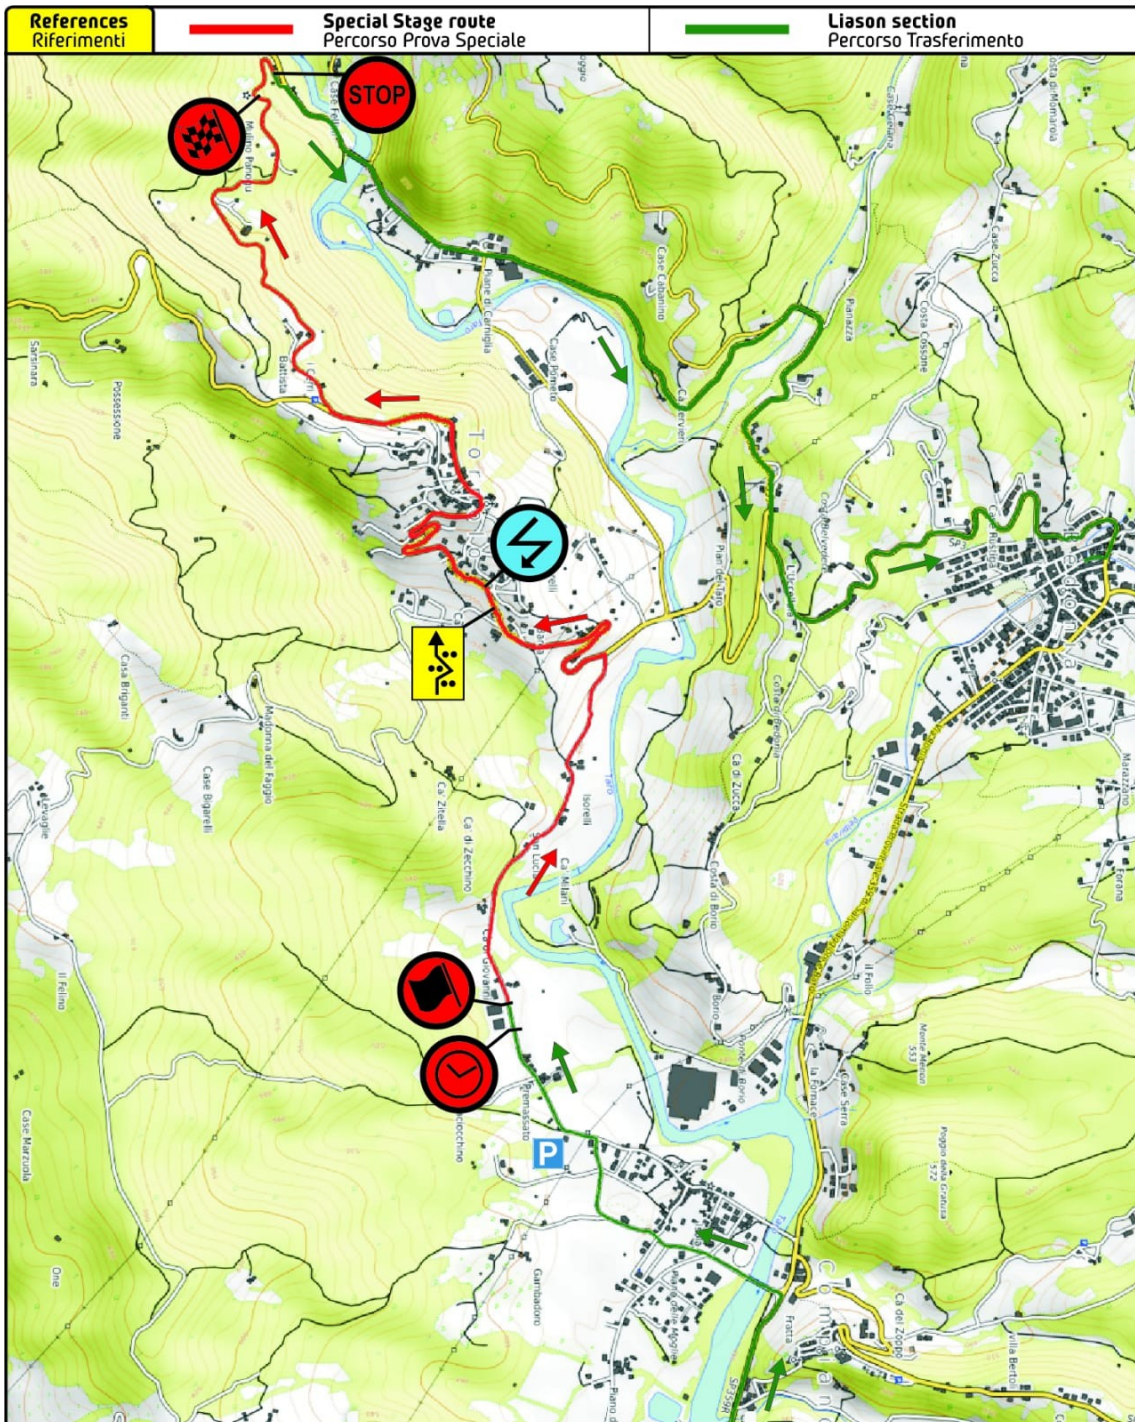

Link gmaps, klicca su:

SHAKEDOWN

32° RALLY INTERNAZIONALE DEL TARO SHAKE-DOWN

**LA STRADA VERRA' CHIUSA AL
TRAFFICO IL GIORNO**

**30 MAGGIO
2026**

DALLE ORE 08,00

ALLE ORE 14,30

CI SCUSIAMO PER IL DISAGIO

Link gmaps, klicca su: [PS TORNOLO 1-2](#)

32° RALLY INTERNAZIONALE DEL TARO

P.S. TORNOLO

**LA STRADA VERRA' CHIUSA AL
TRAFFICO IL GIORNO**

30 MAGGIO
2026

DALLE ORE **17,00**

ALLE ORE **24,00**

CI SCUSIAMO PER IL DISAGIO

Link gmaps, klicca su: **FOLTA PS 3-5-7**

32° RALLY INTERNAZIONALE DEL TARO

P.S. FOLTA

**LA STRADA VERRA' CHIUSA AL
TRAFFICO IL GIORNO**

**31 MAGGIO
2026**

DALLE ORE **07,00**

ALLE ORE **19,00**

CI SCUSIAMO PER IL DISAGIO

Link gmaps, klicca su: [MONTEVACA PS 4-6-8MONT](#)
[MONTEVACA PS 4-6-8](#)

32° RALLY INTERNAZIONALE DEL TARO P.S. MONTEVACA'

**LA STRADA VERRA' CHIUSA AL
 TRAFFICO IL GIORNO**

**31 MAGGIO
 2026**

DALLE ORE **08,30**